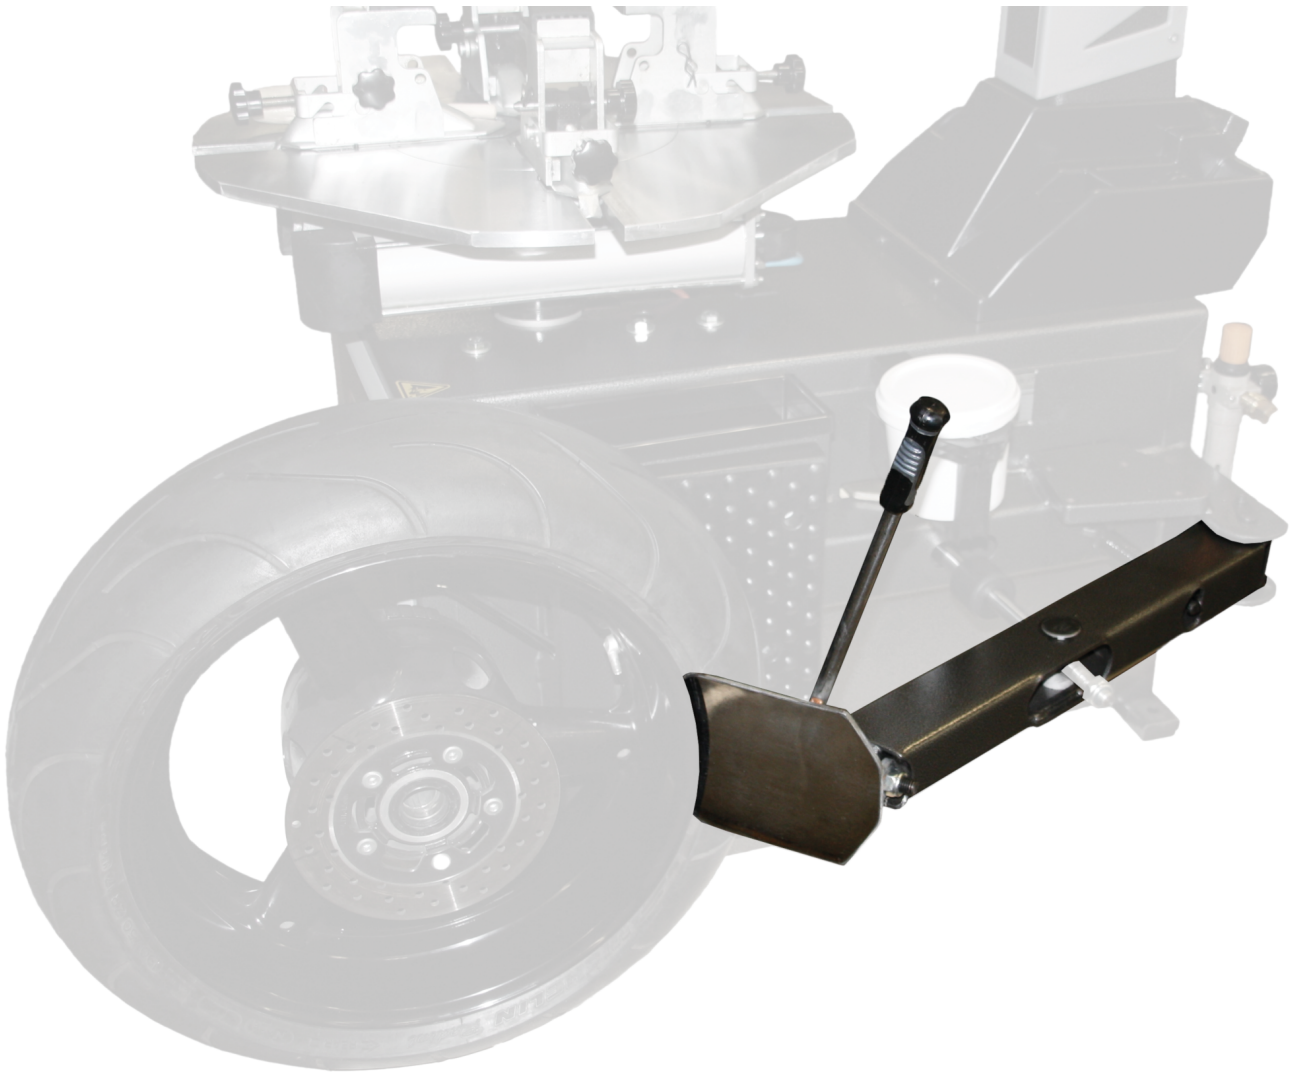

# Motorradabdrückschaufel mit Arm

## Obrázky produktu

---

## Short Description

---

Passend für ATH M72, ATH M52, ATH M32

- Geeignet für die PKW-Reifenmontiermaschinen ATH M72, ATH M52 und ATH M32