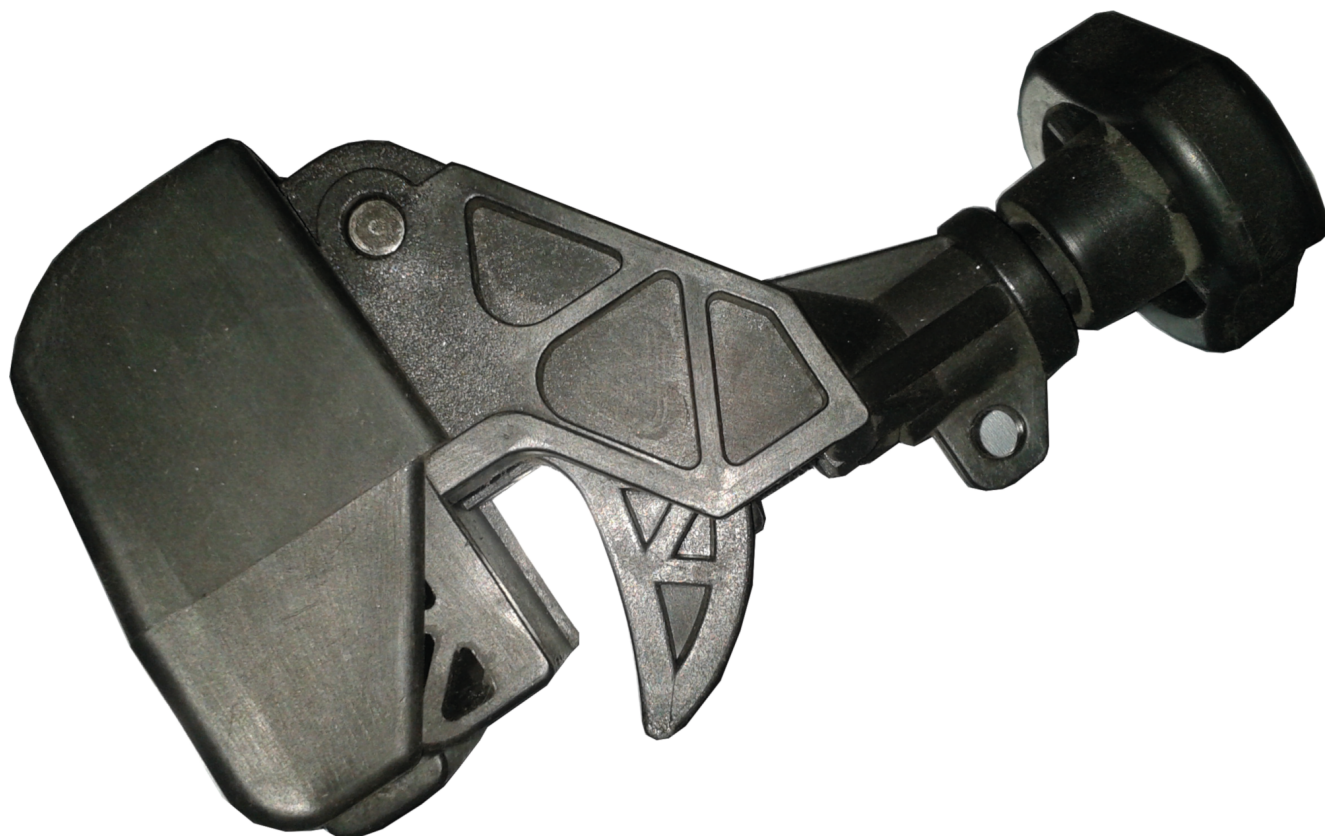

Wulstniederhalte-Klemme PKW PRO

Obrázky produktu

Short Description

Passend für ATH M92, ATH M72, ATH M52, ATH M32