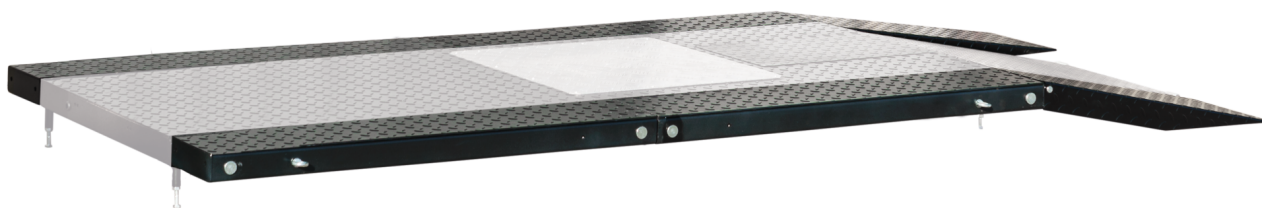

# Quad Adapter SET

## Obrázky produktu

---

## Short Description

---

Als Zubehör für Motorradhebebühne ATH-Bike Lift 7F geeignet