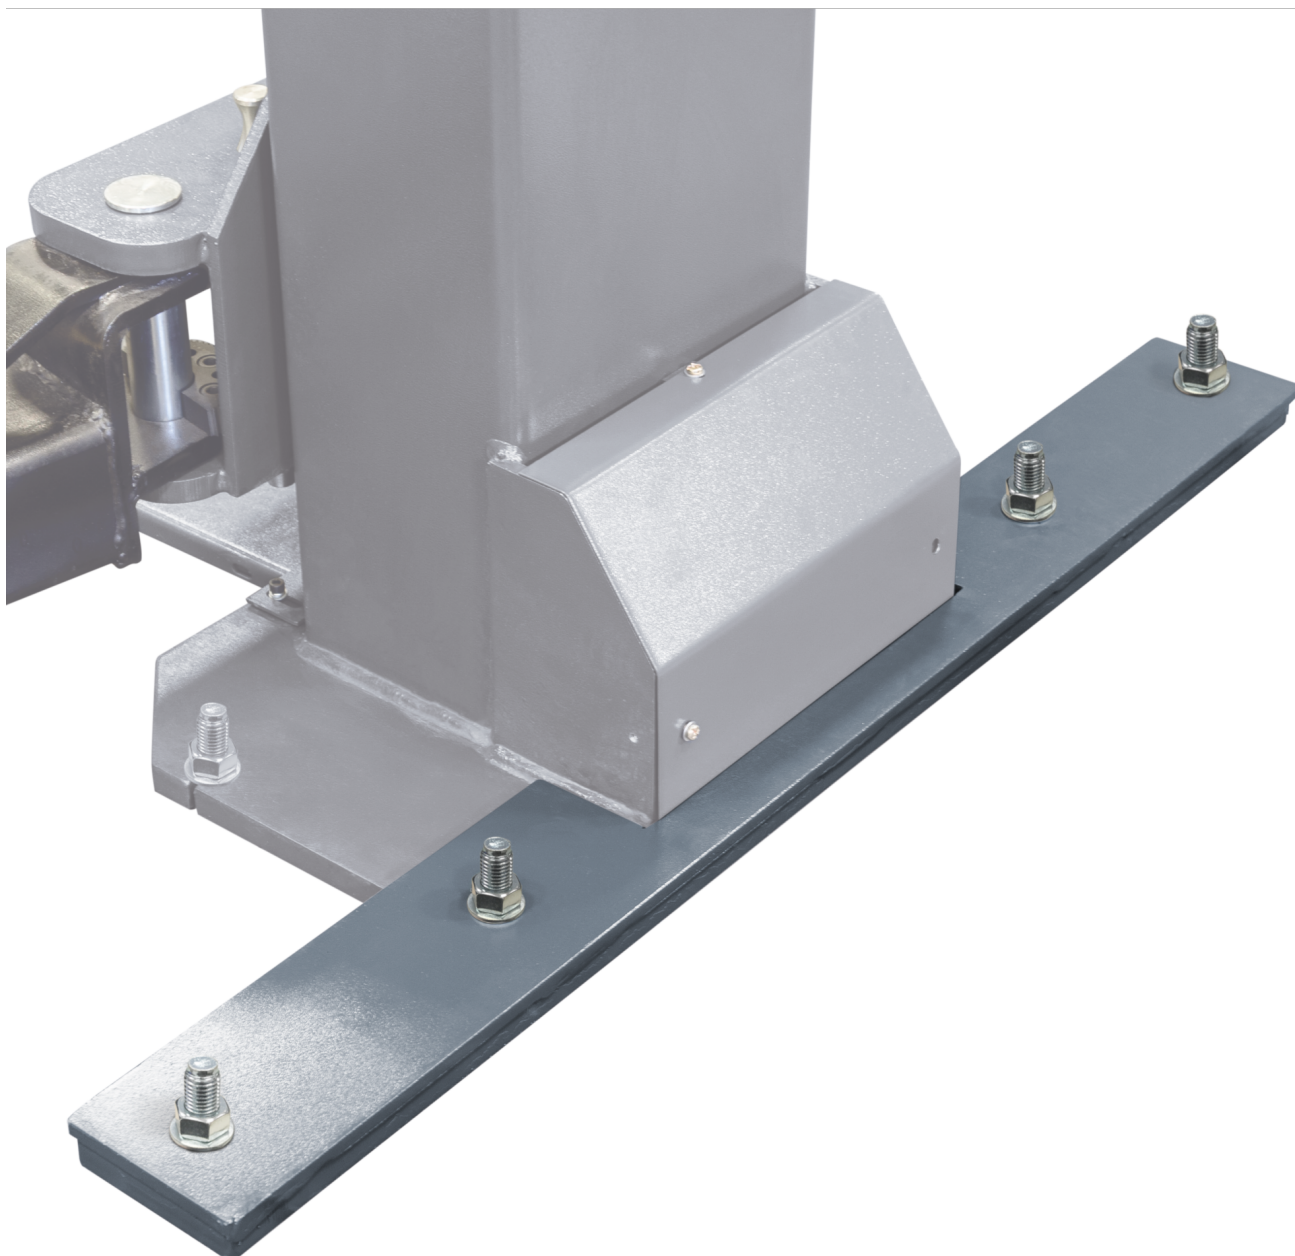

Zusatzbefestigungs-Satz

Obrázky produktu

Short Description

Zusatzbefestigungssatz für 2-Säulen-Hebebühne (ATH Comfort Lift bis 4.000KG)